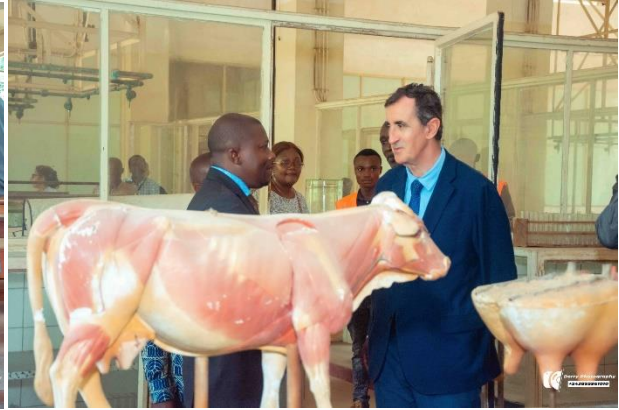

Visite guidée des quelques installations (salles des cours et laboratoires) éducationnelles de l'IFA-Yangambi par SEM I4 ambassadeur de l'Union Européenne en RD Congo avec toute sa délégation.

IFA